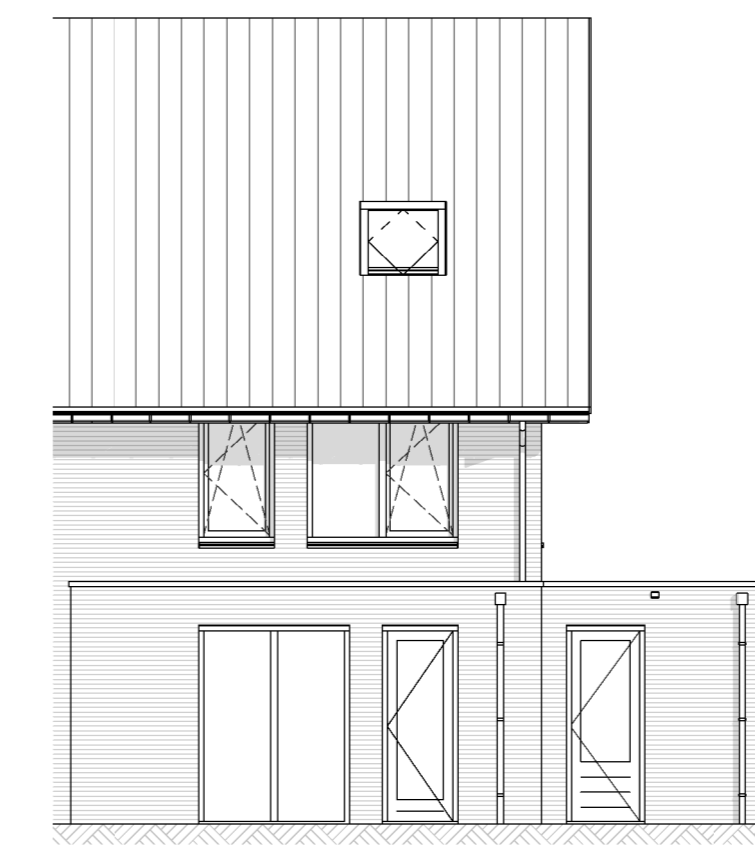

Achtergevel
10010/20/30 - Uitbouwen achterzijde woning div. dieptes
10210 - Schuifpui achtergevel