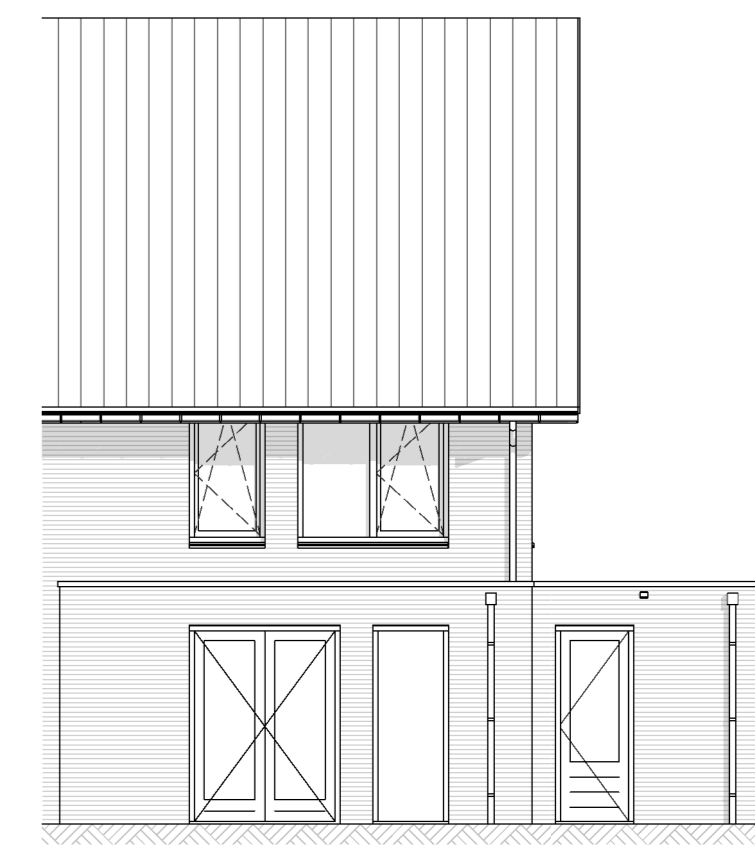

Achtergevel
10010/20/30 - Uitbouwen achterzijde woning div. dieptes
10200 - Dubbele openslaande deuren achtergevel