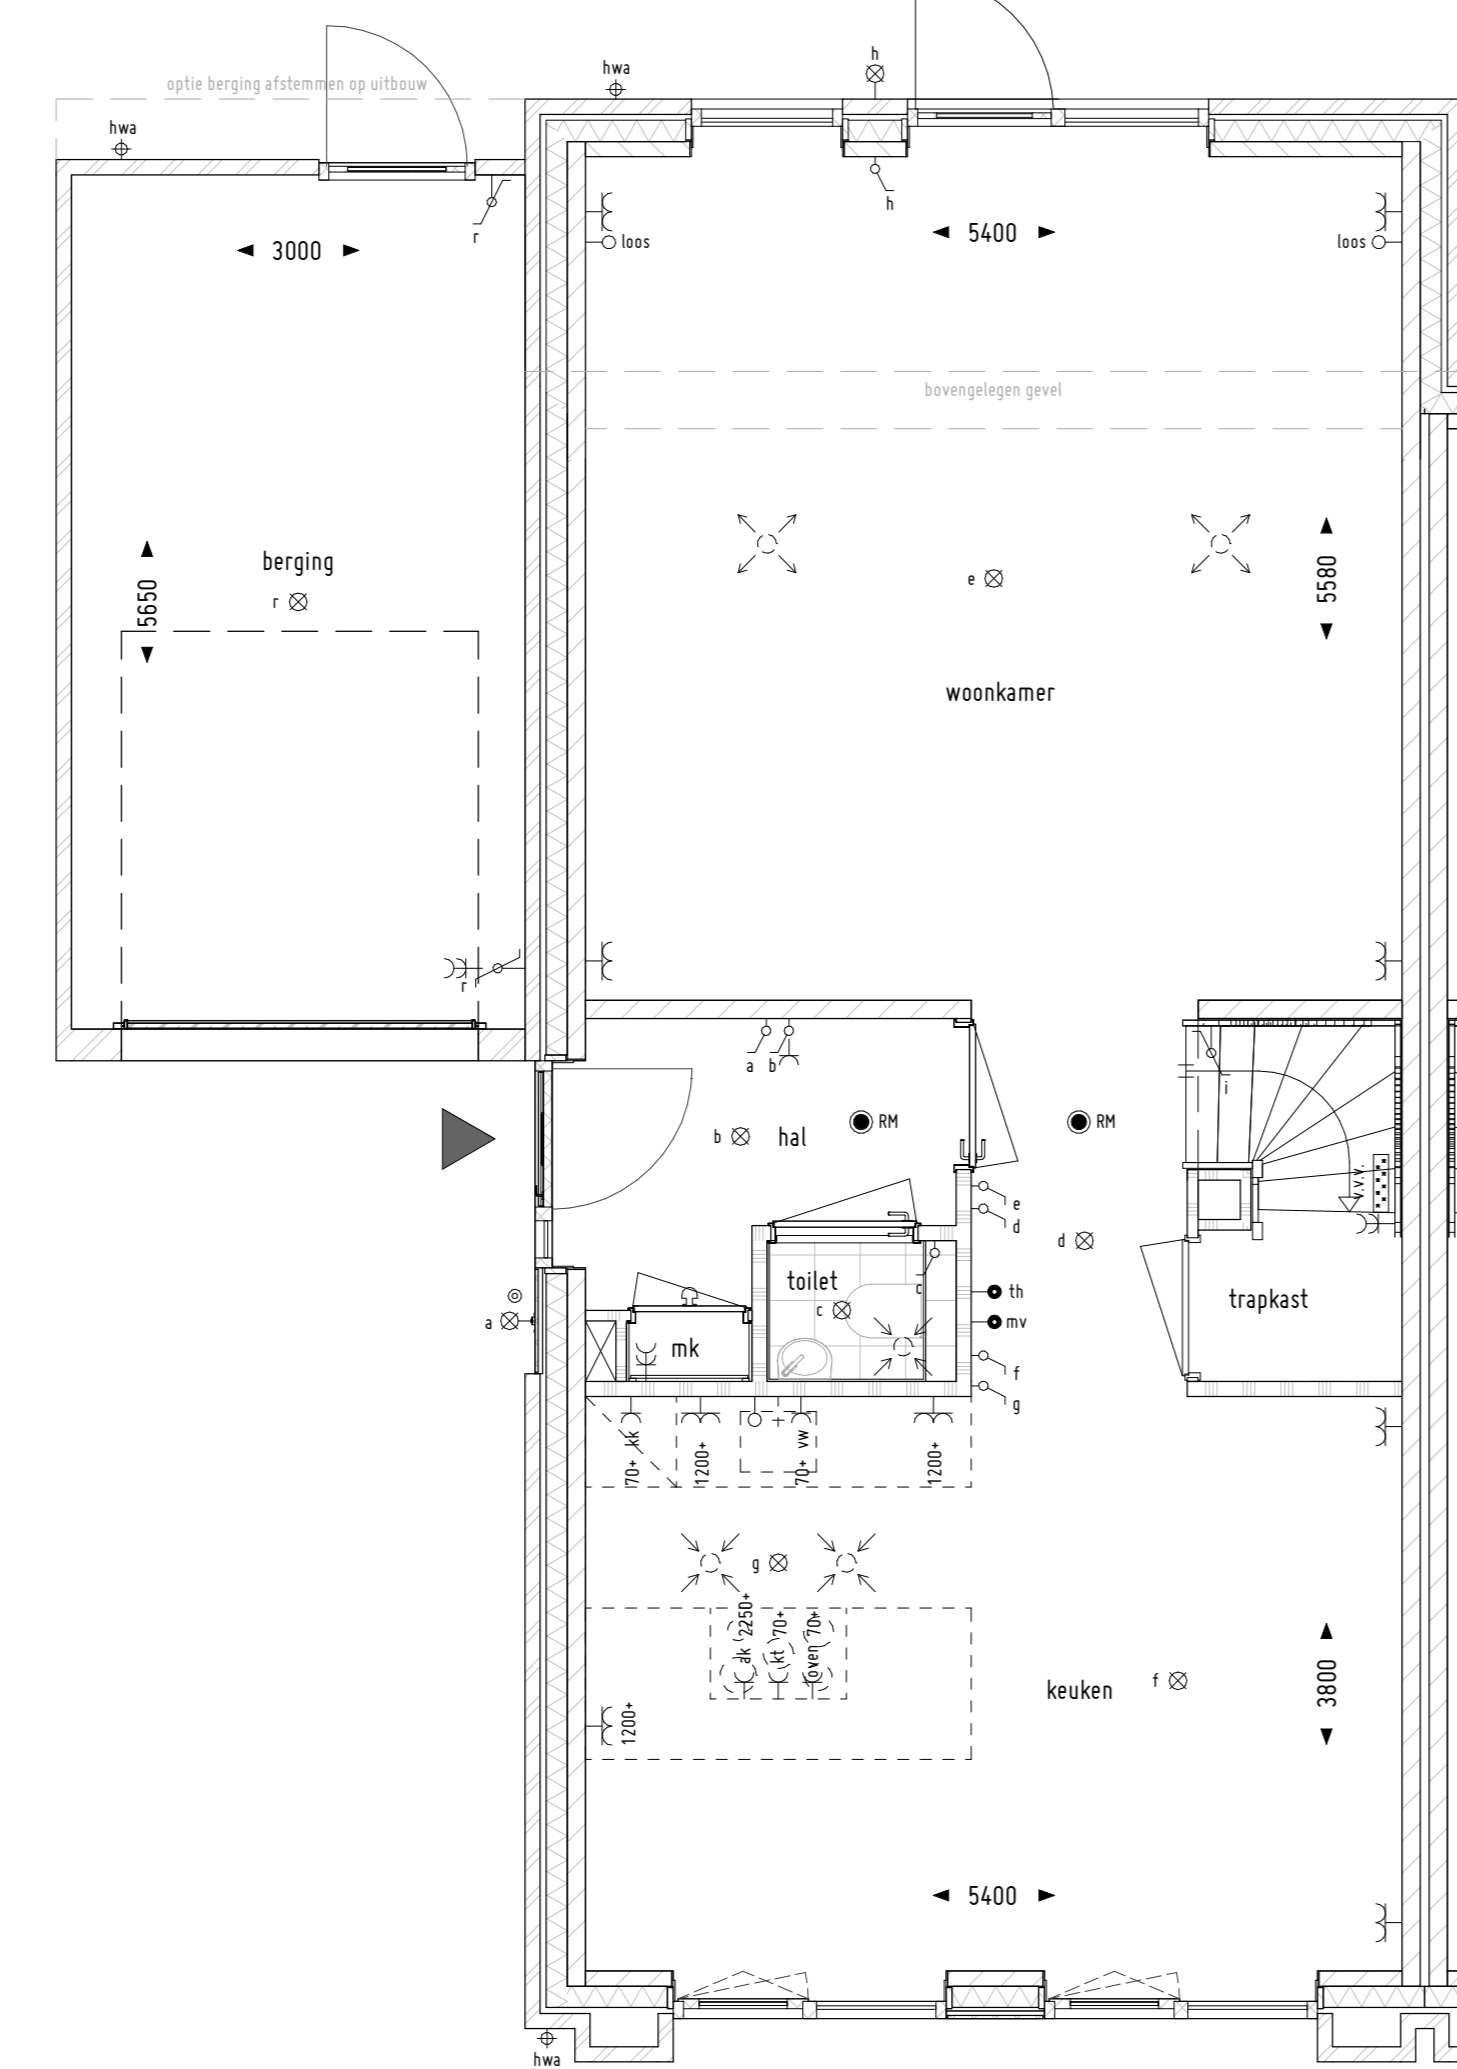

Begane grond