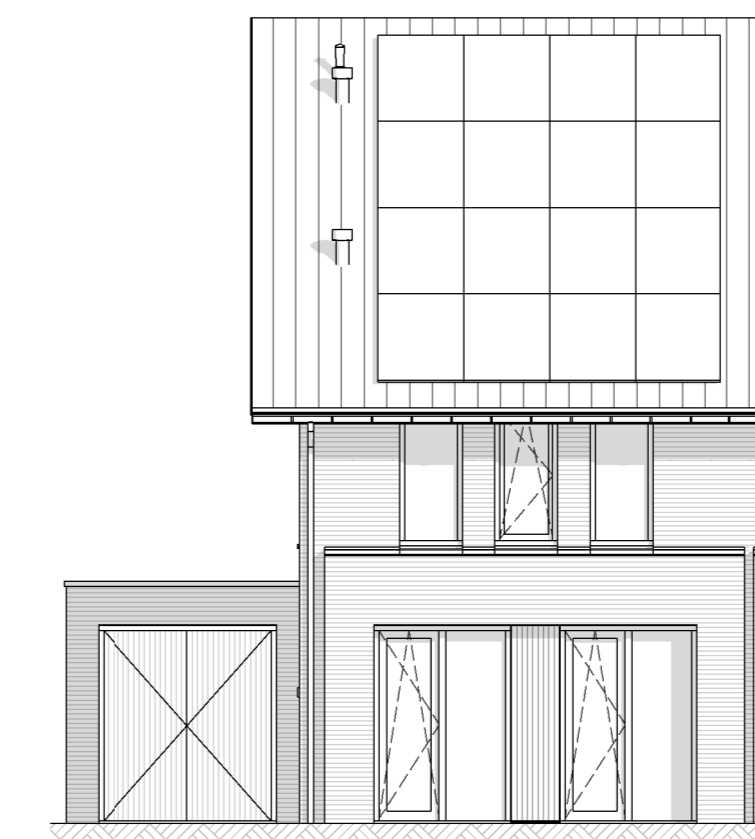

Achtergevel
10010/20/30 - Uitbouwen achterzijde woning div. dieptes
10200 - Dubbele openslaande deuren achtergevel

Voorgevel
10805 - Het isoleren van de gemetselde berging
10864 - Het aanbrengen van dubbele houten deuren in berging