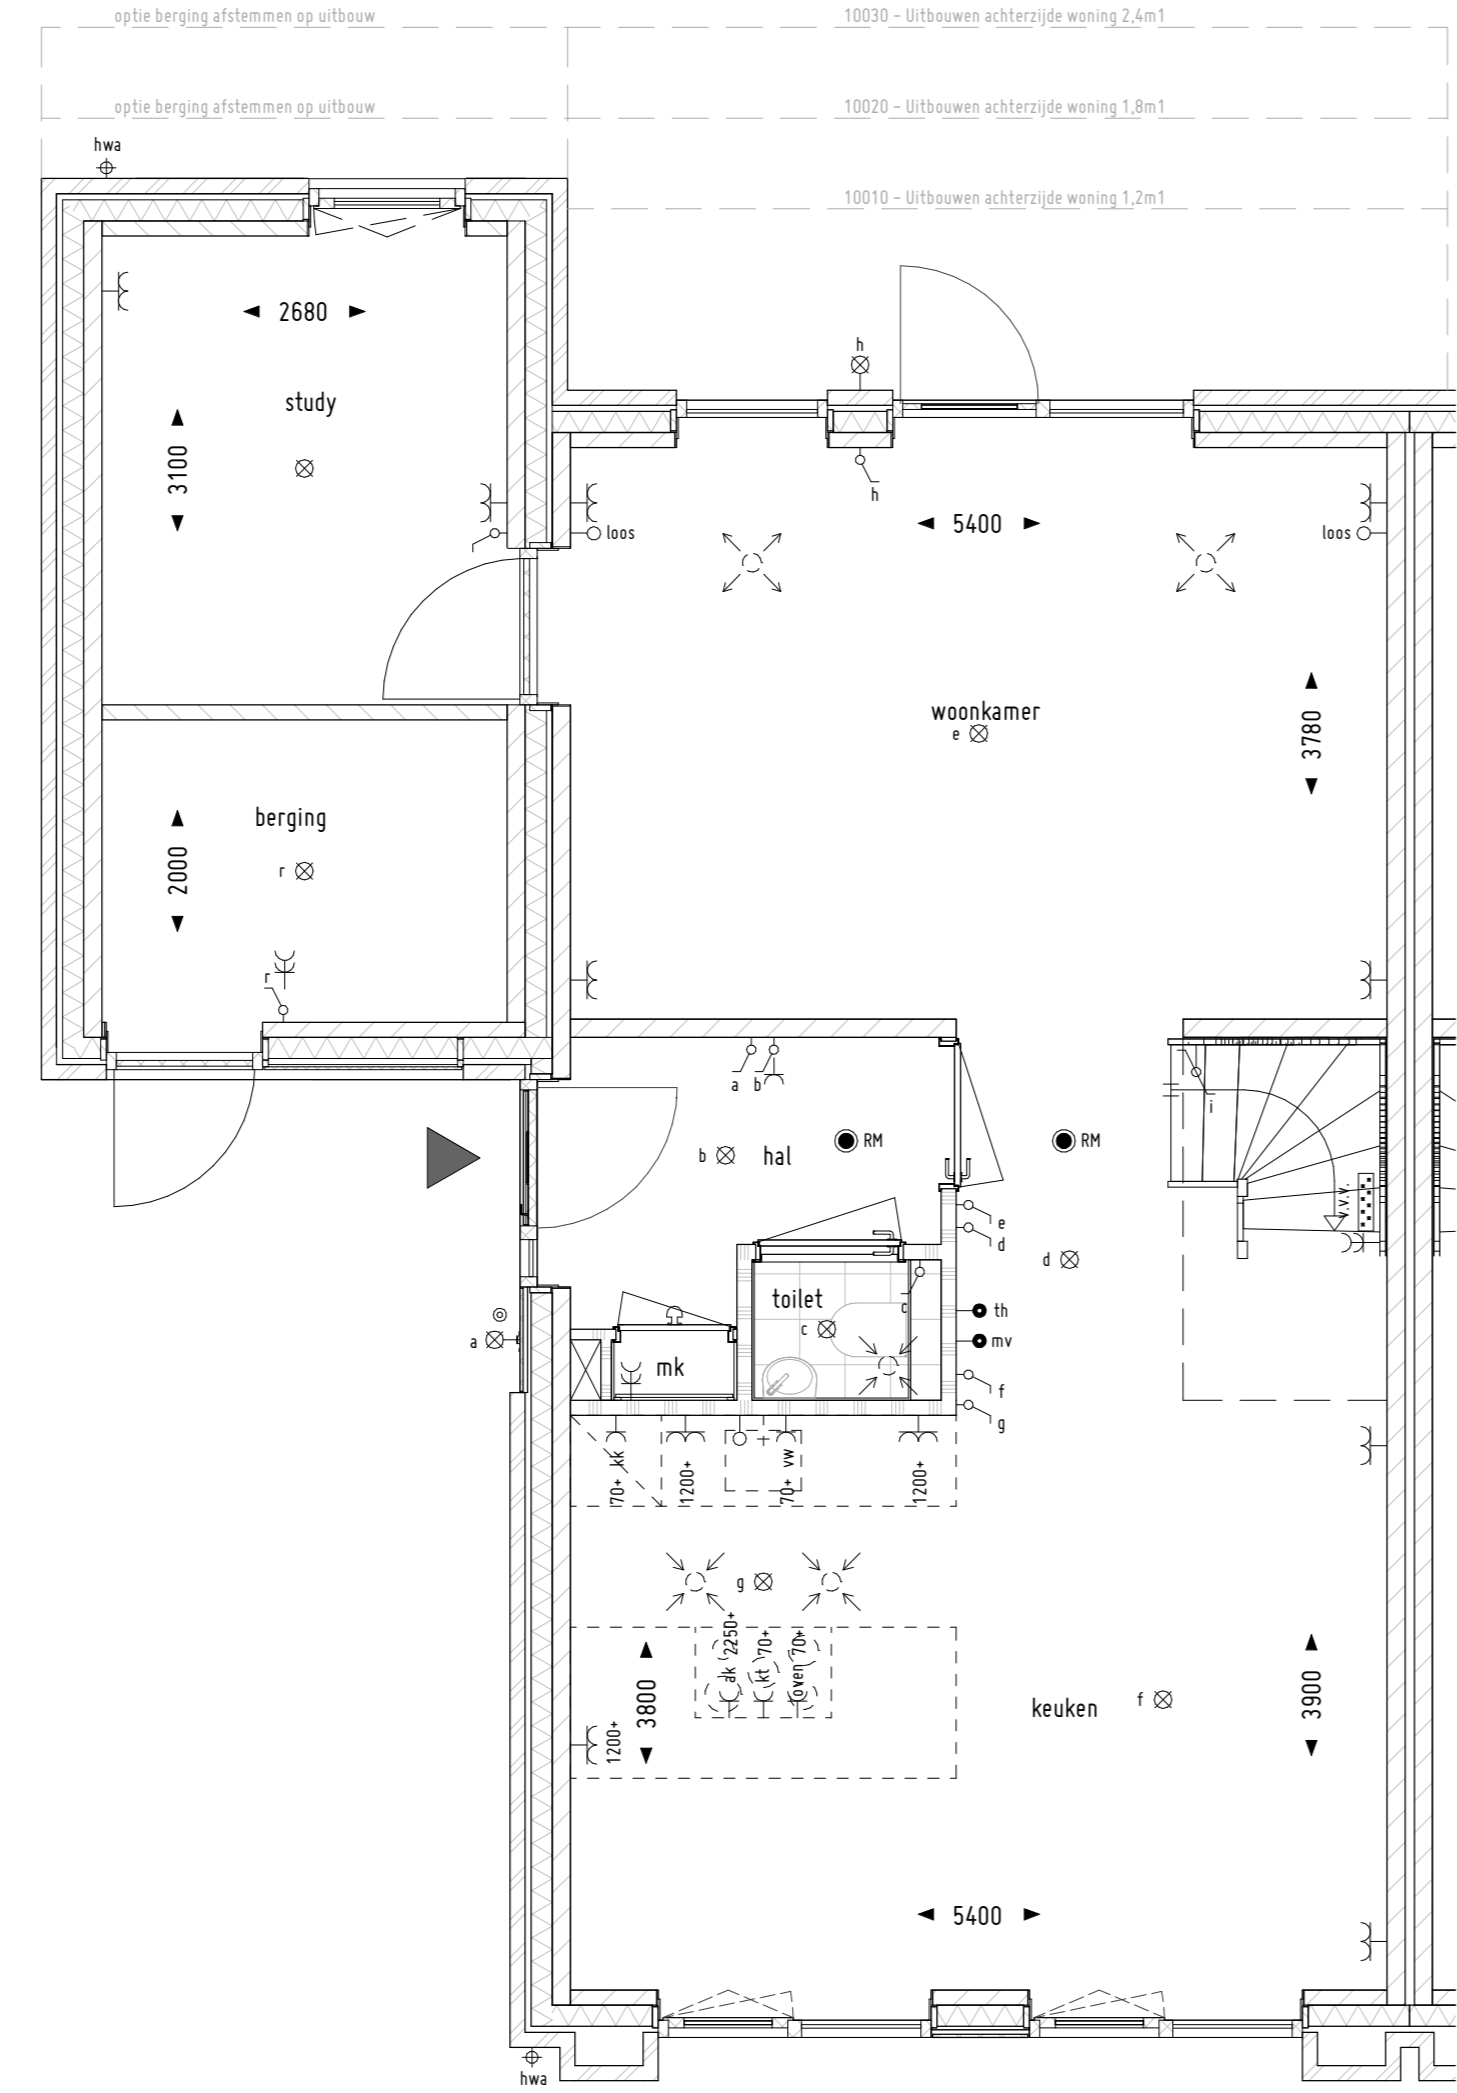

Begane grond