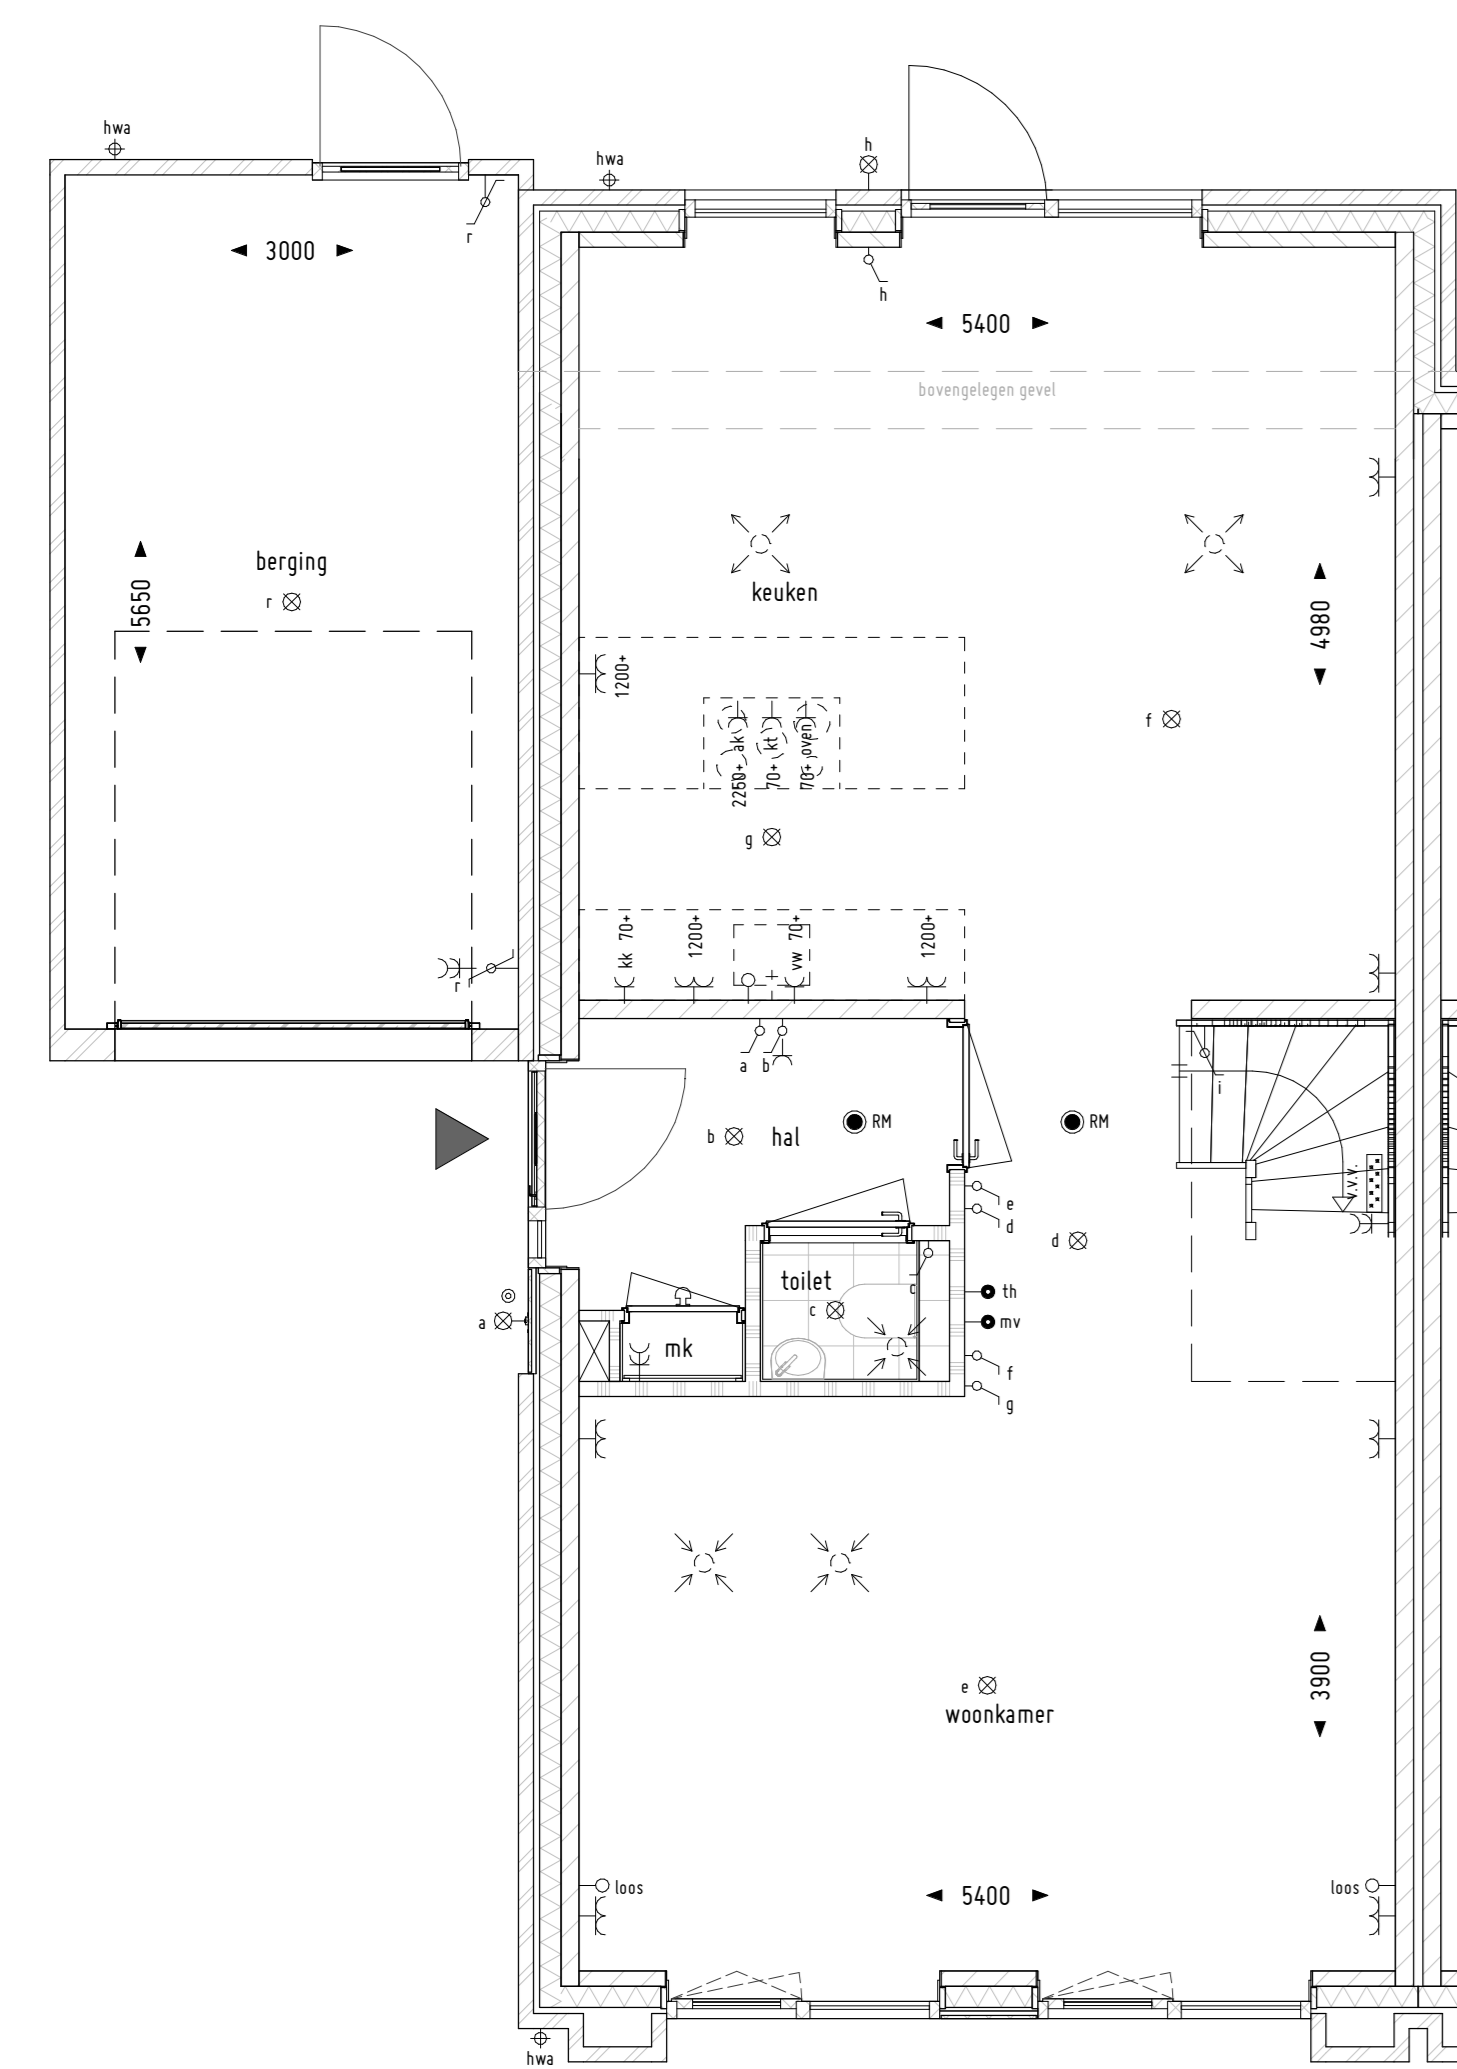

Begane grond