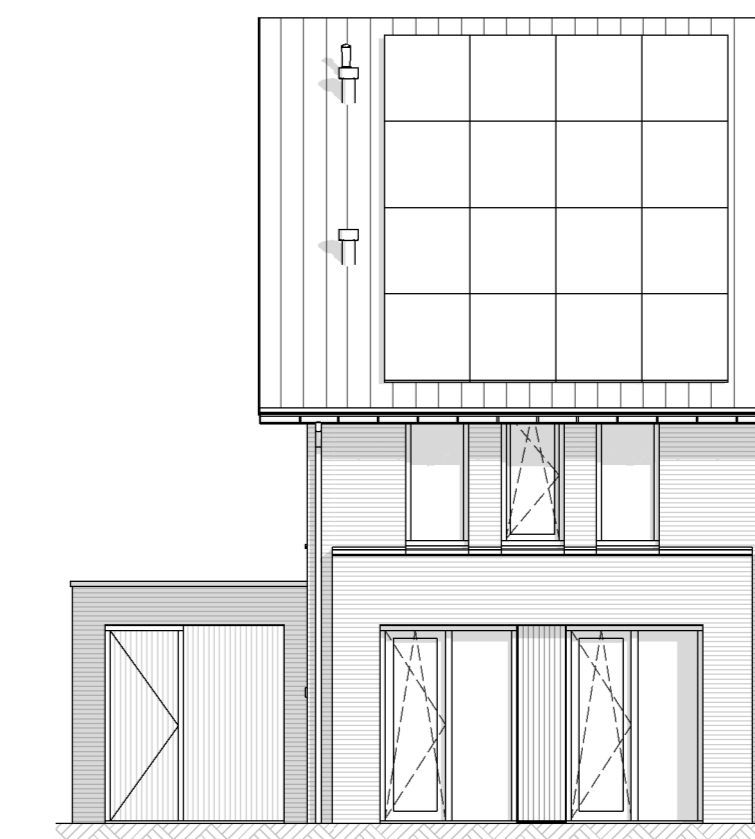

Voorgevel
10805 - Het isoleren van de gemetselde berging
10830 - Het splitsen van de gemetselde berging