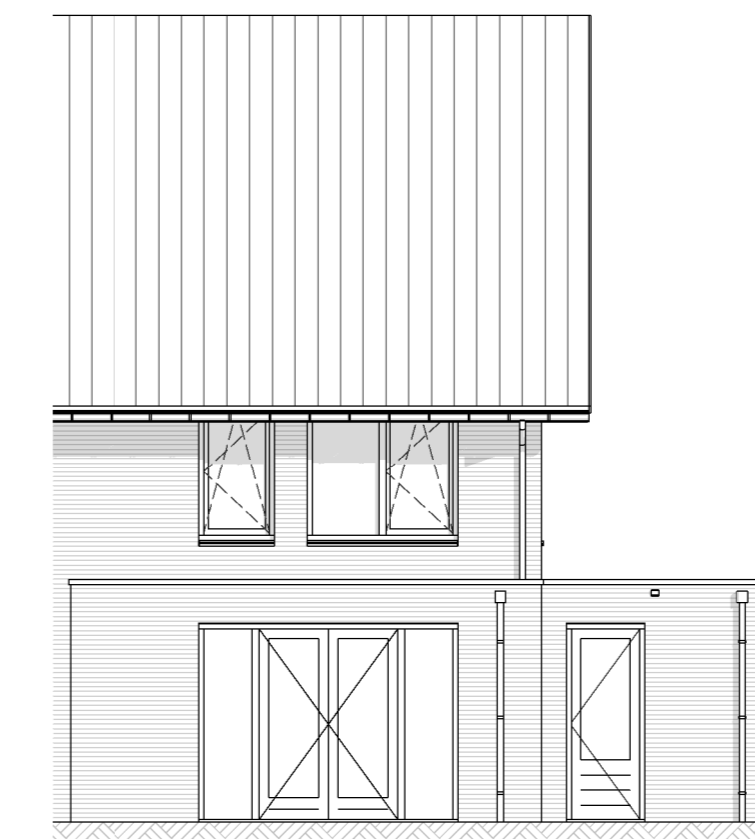

Achtergevel
10010/20/30 - Uitbouwen achterzijde woning div. dieptes
10200 - Dubbele openslaande deuren achtergevel