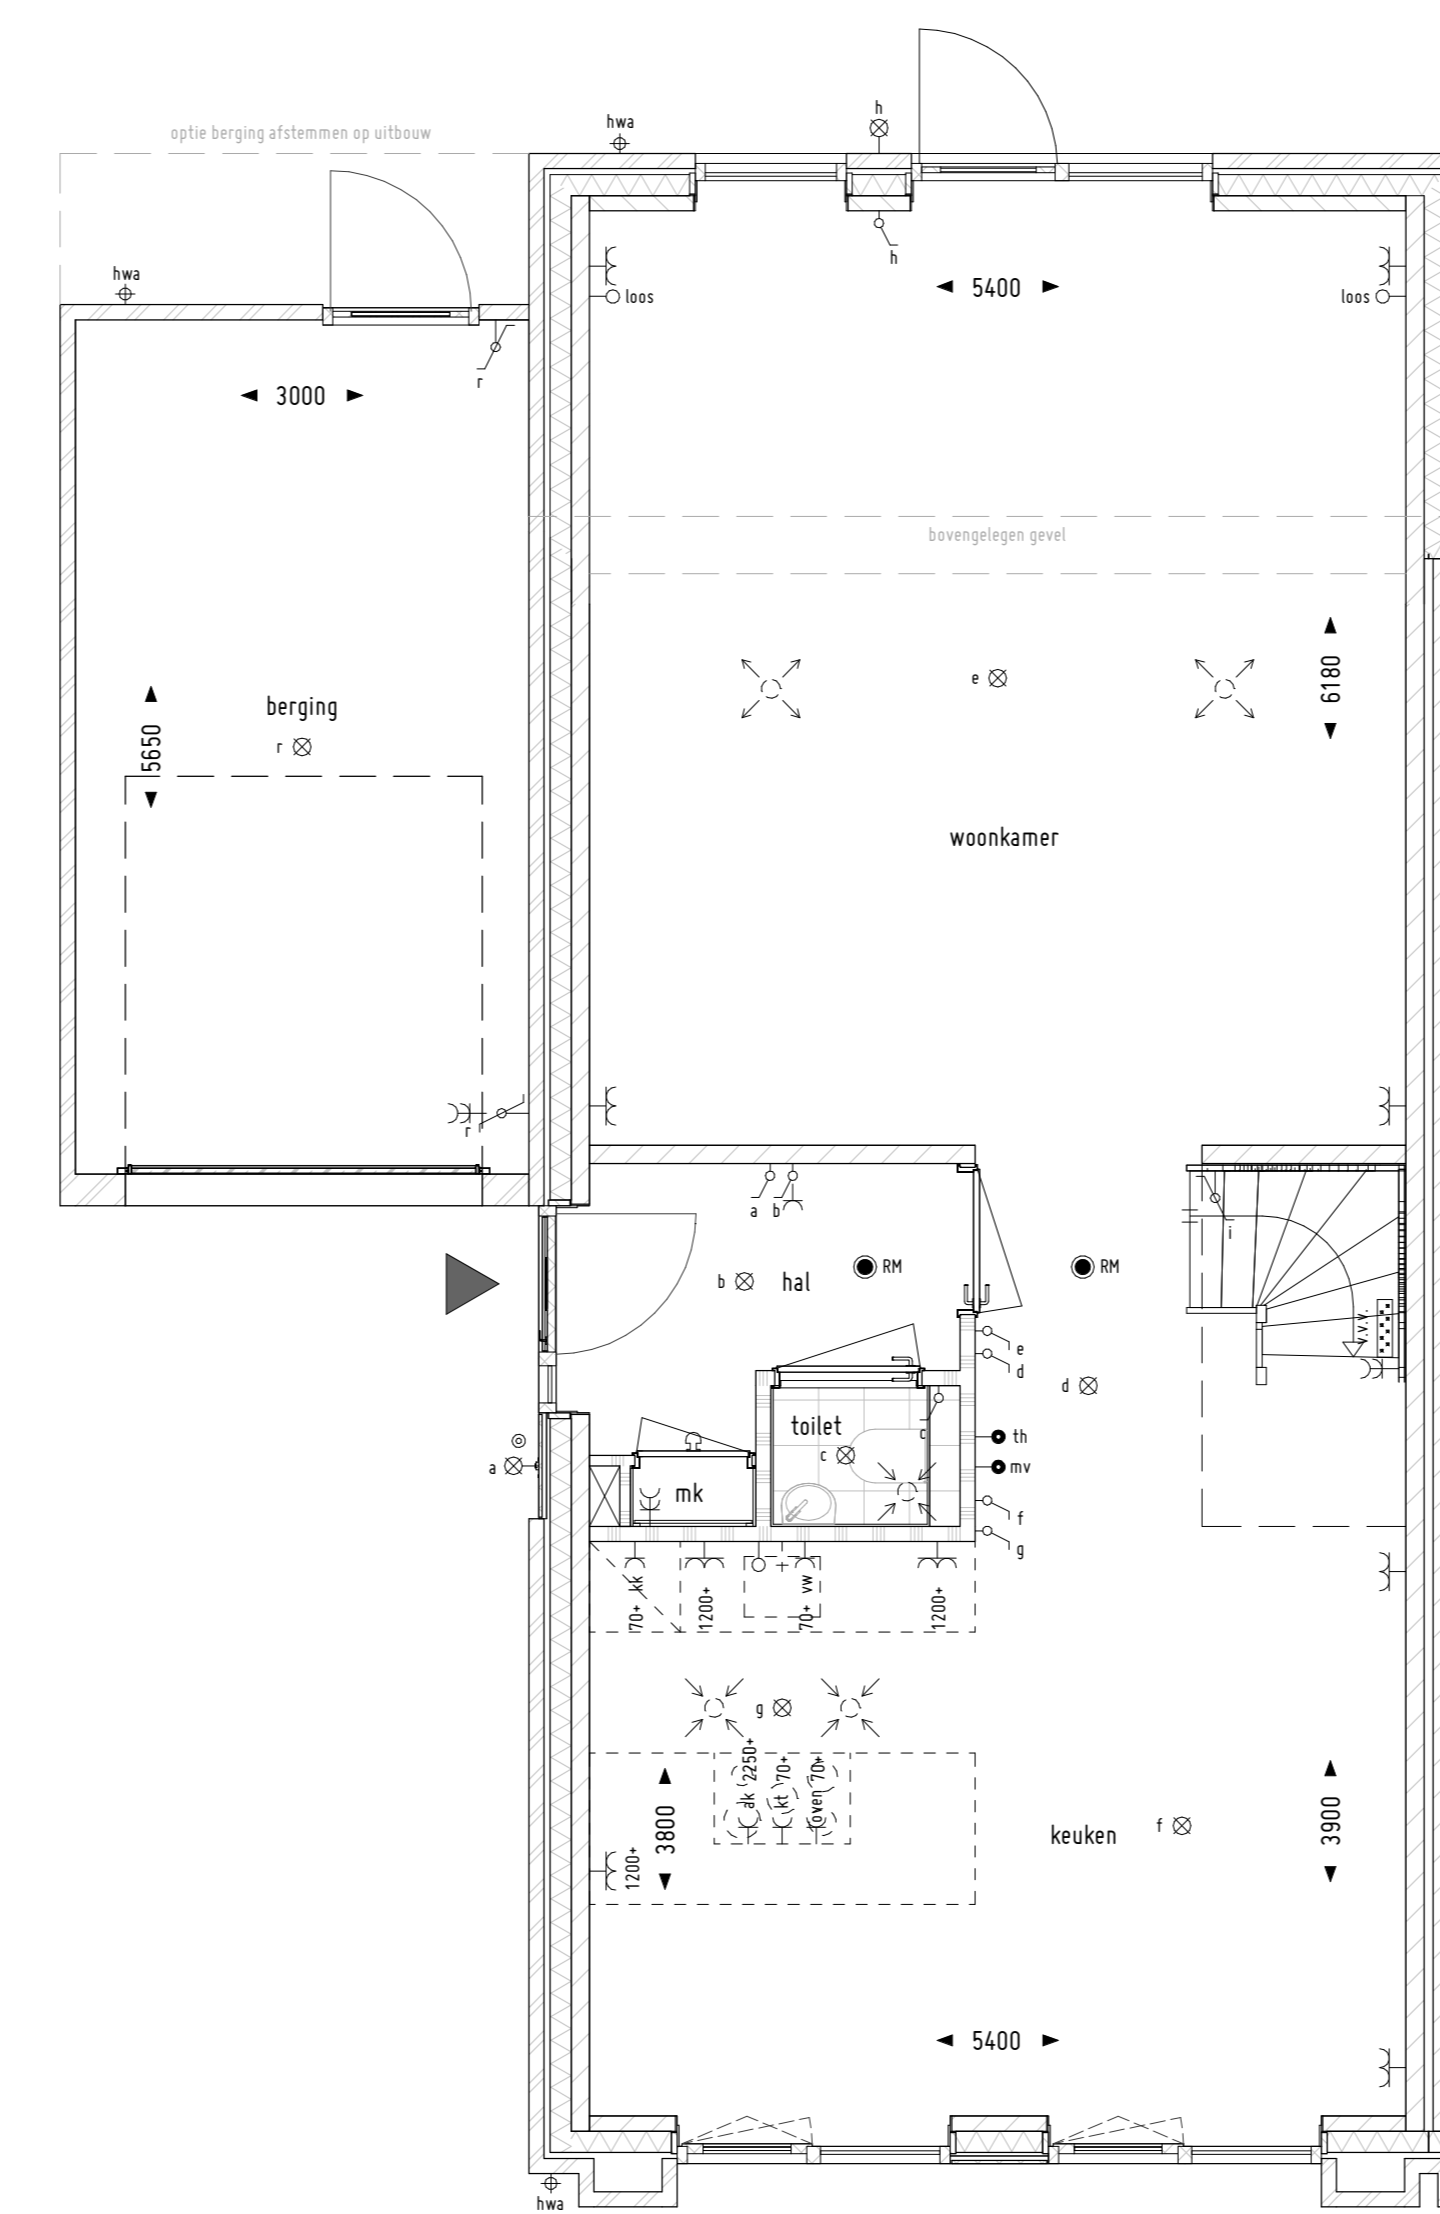

Begane grond

10030 - Uitbouwen achterzijde woning 2,4m1

Achtergevel pui opties