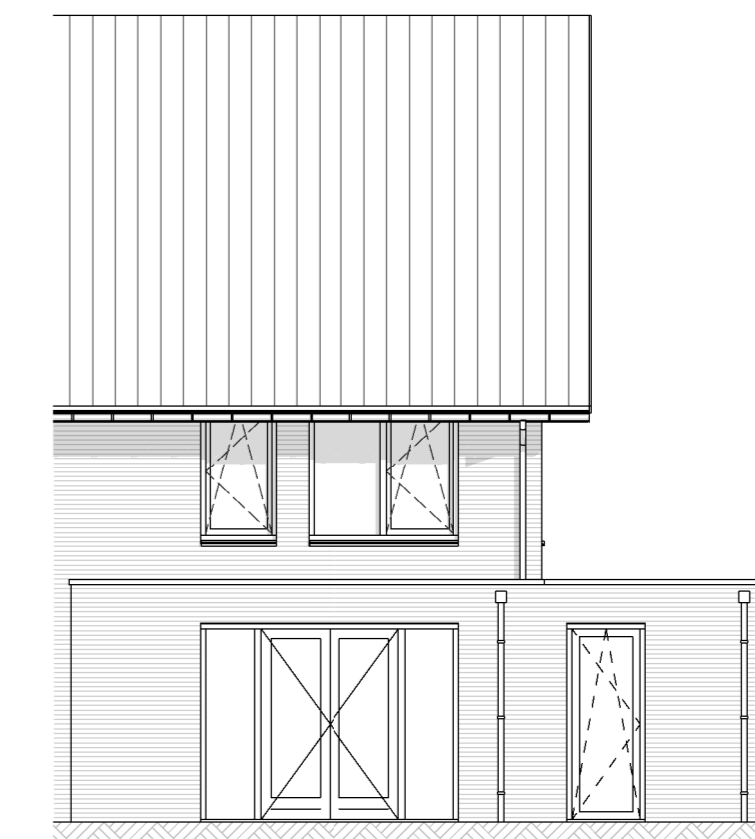

Achtergevel
10010/20/30 - Uitbouwen achterzijde woning div. dieptes
10210 - Schuifpui achtergevel