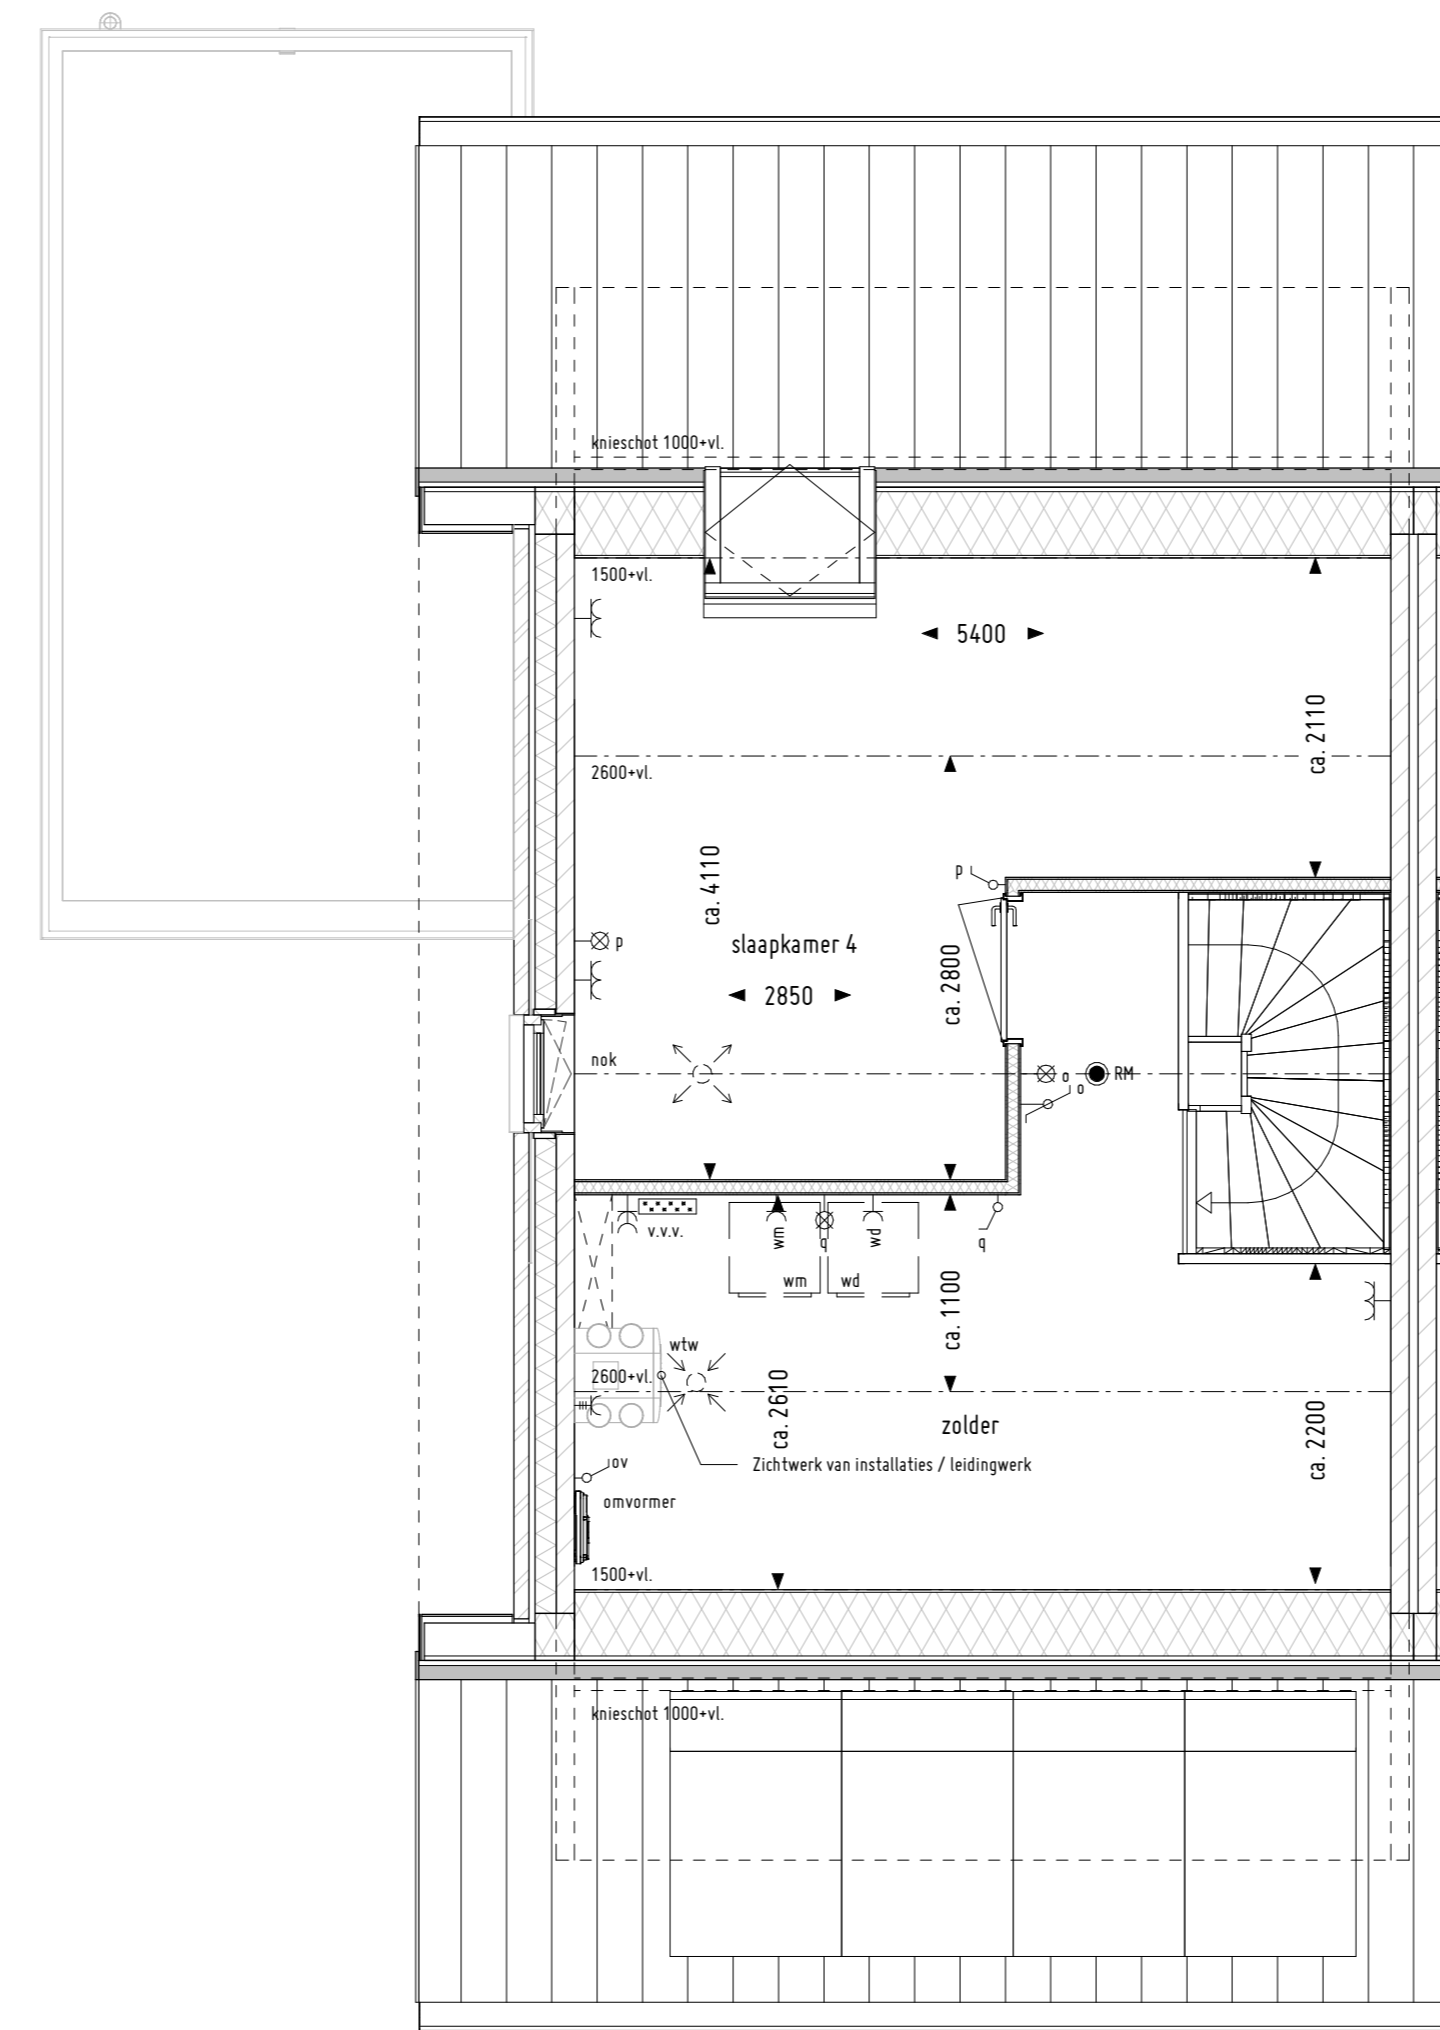

2de verdieping